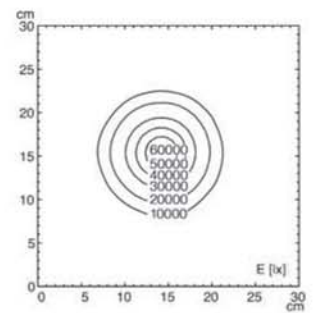

LUMINAIRES DE TRAITEMENT **TRIANGO 80**

Plafond

Mur

Piètement à roulettes
avec câble

Piètement à roulettes
avec batterie

Toujours mieux : nous avons optimisé la TRIANGO 30, qui a fait ses preuves depuis sa création. Ce luminaire s'appelle désormais TRIANGO 80 et convient aux interventions mineures. L'éclairage a été augmenté à 80 000 lux à une distance d'un mètre. Le diamètre du champ lumineux a également été augmenté à 18 cm. Un système optique nouvellement développé fournit un éclairage lumineux et homogène du champ de traitement et d'examen. Le nouveau bras permet un alignement facile et précis de la tête de lampe. La poignée spéciale permet aux droitiers et aux gauchers de positionner la lampe plus facilement.

reddot design award
winner 2012

Puissance lumineuse
* -10 % / +20 % de tolérance

TRIANGO 80 Données techniques

Rendement lumineux *	80000 lx à 1,0 m
Température de couleur *	env. 4500 K
Champ d'éclairage à 1,0 m *	Ø 18 cm
Profondeur d'éclairage	2.4 m
Indice de rendu des couleurs	95
Commande	bouton rotatif sur la tête de lampe
Accessoires	poignée stérilisable, revêtement pour poignée jetable, réhausse plafond
Classe de protection	I
Normes	EN 60601-1, EN 60601-2-41
Indice de protection	IP 43 (tête du luminaire)
Particularités	gradable en continu, sans entretien