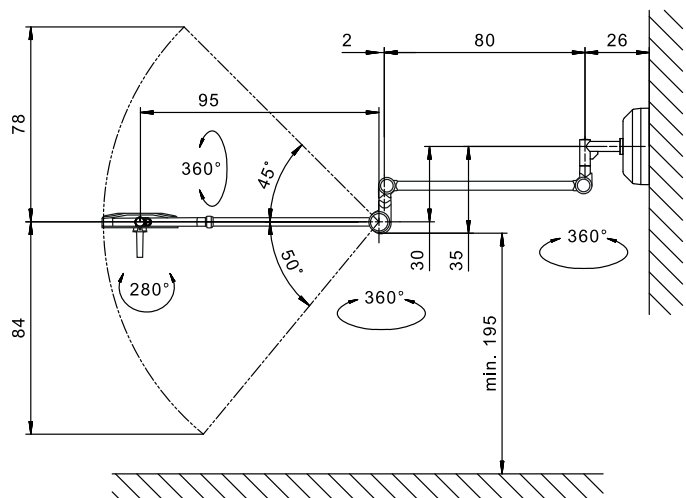

LUMINAIRES DE TRAITEMENT **TRIANGO 80**

Plafond

Mur

Piètement à roulettes
avec câble

Piètement à roulettes
avec batterie

Toujours mieux : nous avons optimisé la TRIANGO 30, qui a fait ses preuves depuis sa création. Ce luminaire s'appelle désormais TRIANGO 80 et convient aux interventions mineures. L'éclairage a été augmenté à 80 000 lux à une distance d'un mètre. Le diamètre du champ lumineux a également été augmenté à 18 cm. Un système optique nouvellement développé fournit un éclairage lumineux et homogène du champ de traitement et d'examen. Le nouveau bras permet un alignement facile et précis de la tête de lampe. La poignée spéciale permet aux droitiers et aux gauchers de positionner la lampe plus facilement.

reddot design award
winner 2012

Puissance lumineuse
* -10 % / +20 % de tolérance

TRIANGO 80 Données techniques

Rendement lumineux *	80000 lx à 1,0 m
Température de couleur *	env. 4500 K
Champ d'éclairage à 1,0 m *	Ø 18 cm
Profondeur d'éclairage	2.4 m
Indice de rendu des couleurs	95
Commande	bouton rotatif sur la tête de lampe
Accessoires	poignée stérilisable, revêtement pour poignée jetable, réhausse plafond
Classe de protection	I
Normes	EN 60601-1, EN 60601-2-41
Indice de protection	IP 43 (tête du luminaire)
Particularités	gradable en continu, sans entretien

derungs.swiss/triango80

* -10 % / +20 % de tolérance

TRIANGO 80

TRIANGO 80 – VERSION PLAFOND	Raccordement	Particularités	N° de commande
TRIANGO 80-1 C	raccordement direct sans fi che	gradable	D16.131.000-00808951

TRIANGO 80 – VERSION MURALE	Raccordement	Particularités	N° de commande
TRIANGO 80-1 W	raccordement direct sans fi che	gradable	D16.136.000-00808986

Piètement à roulettes

TRIANGO 80 – Piètement à roulettes	Raccordement	Particularités	N° de commande
TRIANGO 80-1 F	câble de 3,0 m, fiche 2P+T	gradable	D16.132.000-00808982 - blanc pur - 2P+T D16.133.000-00808983 - blanc pur - CH D16.134.000-00808984 - blanc pur - UK