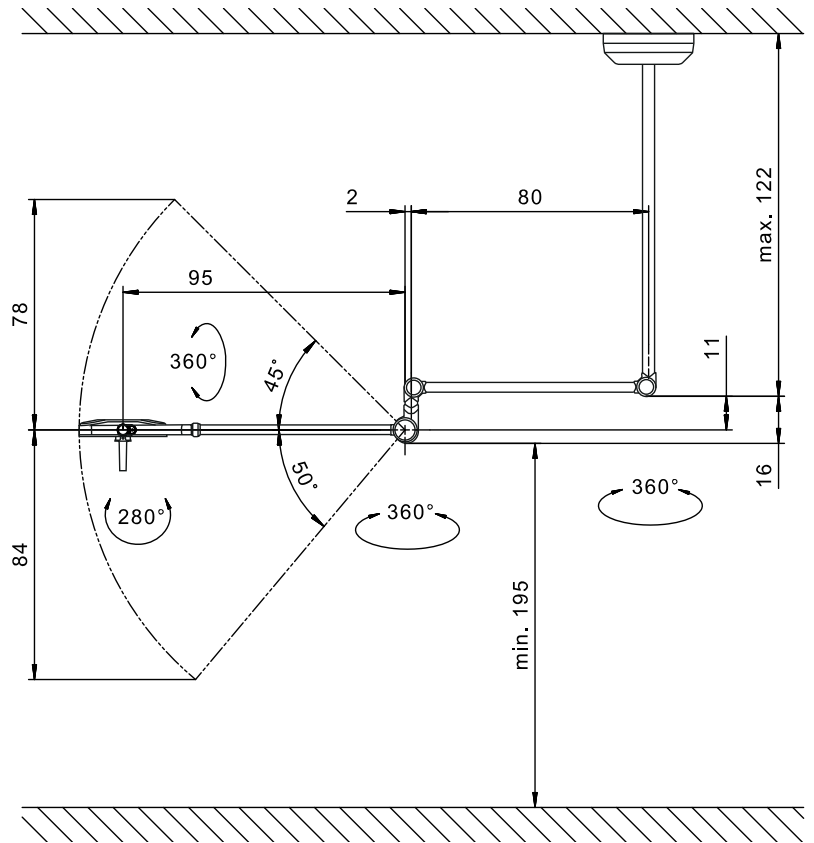

LUMINAIRES DE TRAITEMENT **TRIANGO 80**

Plafond

Mur

Piètement à roulettes
avec câble

Piètement à roulettes
avec batterie

Toujours mieux : nous avons optimisé la TRIANGO 30, qui a fait ses preuves depuis sa création. Ce luminaire s'appelle désormais TRIANGO 80 et convient aux interventions mineures. L'éclairage a été augmenté à 80 000 lux à une distance d'un mètre. Le diamètre du champ lumineux a également été augmenté à 18 cm. Un système optique nouvellement développé fournit un éclairage lumineux et homogène du champ de traitement et d'examen. Le nouveau bras permet un alignement facile et précis de la tête de lampe. La poignée spéciale permet aux droitiers et aux gauchers de positionner la lampe plus facilement.

reddot design award
winner 2012

Puissance lumineuse
* -10 % / +20 % de tolérance

TRIANGO 80 Données techniques

Rendement lumineux *	80000 lx à 1,0 m
Température de couleur *	env. 4500 K
Champ d'éclairage à 1,0 m *	Ø 18 cm
Profondeur d'éclairage	2.4 m
Indice de rendu des couleurs	95
Commande	bouton rotatif sur la tête de lampe
Accessoires	poignée stérilisable, revêtement pour poignée jetable, réhausse plafond
Classe de protection	I
Normes	EN 60601-1, EN 60601-2-41
Indice de protection	IP 43 (tête du luminaire)
Particularités	gradable en continu, sans entretien

derungs.swiss/triango80

* -10 % / +20 % de tolérance

TRIANGO 80

TRIANGO 80 – VERSION PLAFOND	Raccordement	Particularités	N° de commande
TRIANGO 80-1 C	raccordement direct sans fi che	gradable	D16.131.000-00808951

TRIANGO 80 – VERSION MURALE	Raccordement	Particularités	N° de commande
TRIANGO 80-1 W	raccordement direct sans fi che	gradable	D16.136.000-00808986

Piètement à roulettes

TRIANGO 80 – Piètement à roulettes	Raccordement	Particularités	N° de commande
TRIANGO 80-1 F	câble de 3,0 m, fiche 2P+T	gradable	D16.132.000-00808982 - blanc pur - 2P+T D16.133.000-00808983 - blanc pur - CH D16.134.000-00808984 - blanc pur - UK