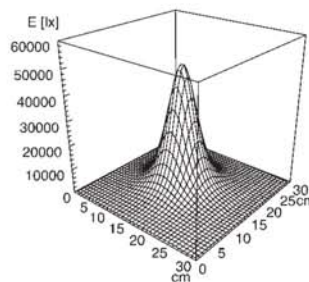

LUMINAIRES DE TRAITEMENT **TRIANGO 80**

Plafond

Mur

Piètement à roulettes
avec câble

Piètement à roulettes
avec batterie

Toujours mieux : nous avons optimisé la TRIANGO 30, qui a fait ses preuves depuis sa création. Ce luminaire s'appelle désormais TRIANGO 80 et convient aux interventions mineures. L'éclairage a été augmenté à 80 000 lux à une distance d'un mètre. Le diamètre du champ lumineux a également été augmenté à 18 cm. Un système optique nouvellement développé fournit un éclairage lumineux et homogène du champ de traitement et d'examen. Le nouveau bras permet un alignement facile et précis de la tête de lampe. La poignée spéciale permet aux droitiers et aux gauchers de positionner la lampe plus facilement.

reddot design award
winner 2012

Puissance lumineuse
* -10 % / +20 % de tolérance

TRIANGO 80 Données techniques

Rendement lumineux *	80000 lx à 1,0 m
Température de couleur *	env. 4500 K
Champ d'éclairage à 1,0 m *	Ø 18 cm
Profondeur d'éclairage	2.4 m
Indice de rendu des couleurs	95
Commande	bouton rotatif sur la tête de lampe
Accessoires	poignée stérilisable, revêtement pour poignée jetable, réhausse plafond
Classe de protection	I
Normes	EN 60601-1, EN 60601-2-41
Indice de protection	IP 43 (tête du luminaire)
Particularités	gradable en continu, sans entretien