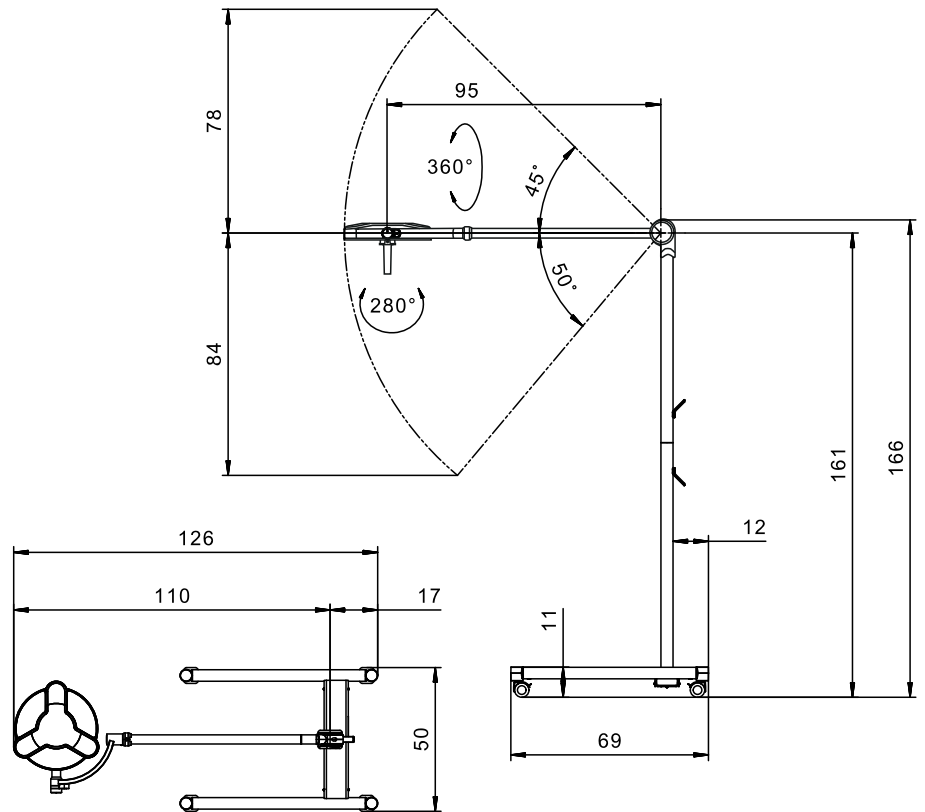

reddot design award
winner 2012

Puissance lumineuse
* -10 % / +20 % de tolérance

TRIANGO 80 Données techniques

Rendement lumineux *	80000 lx à 1,0 m
Température de couleur *	env. 4500 K
Champ d'éclairage à 1,0 m *	Ø 18 cm
Profondeur d'éclairage	2.4 m
Indice de rendu des couleurs	95
Commande	bouton rotatif sur la tête de lampe
Accessoires	poignée stérilisable, revêtement pour poignée jetable, réhausse plafond
Classe de protection	I
Normes	EN 60601-1, EN 60601-2-41
Indice de protection	IP 43 (tête du luminaire)
Particularités	gradable en continu, sans entretien

derungs.swiss/triango80

* -10 % / +20 % de tolérance

TRIANGO 80

TRIANGO 80 – VERSION PLAFOND	Raccordement	Particularités	N° de commande
TRIANGO 80-1 C	raccordement direct sans fi che	gradable	D16.131.000-00808951

TRIANGO 80 – VERSION MURALE	Raccordement	Particularités	N° de commande
TRIANGO 80-1 W	raccordement direct sans fi che	gradable	D16.136.000-00808986

Piètement à roulettes

TRIANGO 80 – Piètement à roulettes	Raccordement	Particularités	N° de commande
TRIANGO 80-1 F	câble de 3,0 m, fiche 2P+T	gradable	D16.132.000-00808982 - blanc pur - 2P+T D16.133.000-00808983 - blanc pur - CH D16.134.000-00808984 - blanc pur - UK